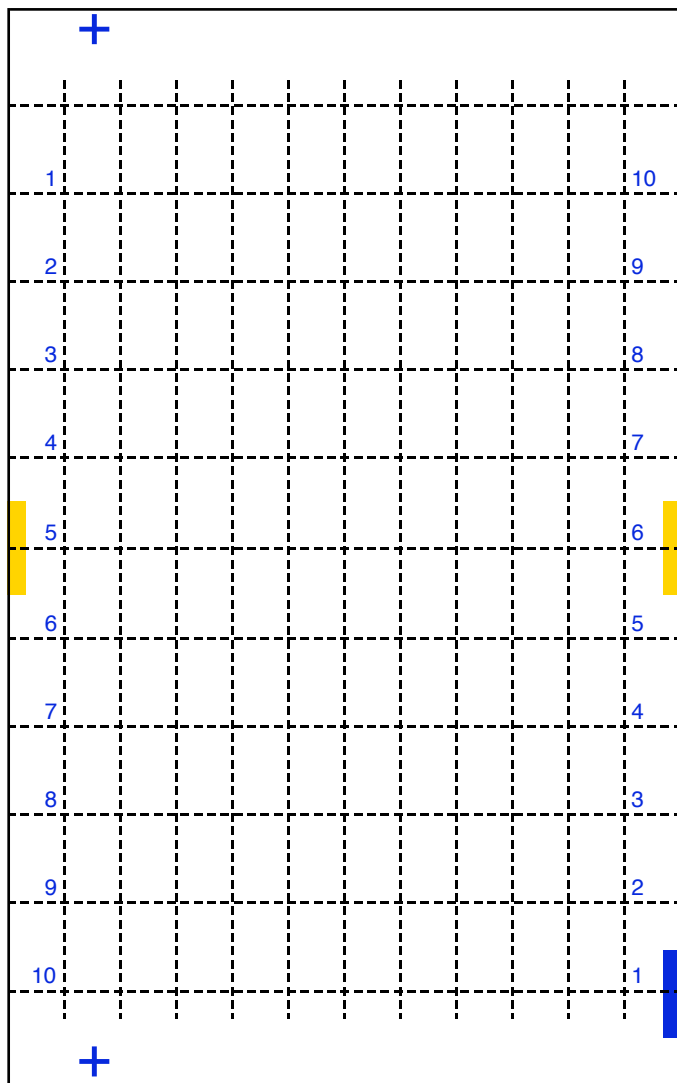

65 cent

Regina-pers, dubbelvellen (2x 10x10 zegels)

Doorgesneden in een linker- en rechterloketvel

Kamtanding

12 3/4 : 14 G kam

Pons

geen

Oplage

5

cilinders

blauw 6

geel 2

oranjerood 2

Paskruizen

blauwe cilinder

Links boven

11,3 x 3,9

Links onder

10,3 x 2,9

Rechts boven

12,2 x 3,7

Rechts onder

10,5 x 2,8

Bijzonderheden:

- Geen blauwe lijn in linkerzijkant bij linker- en rechtervel
- Gele onderbalk is 1,9 mm i.p.v. 2,5 mm voor de zegels 91 t/m 100 van het linker- en rechtervel