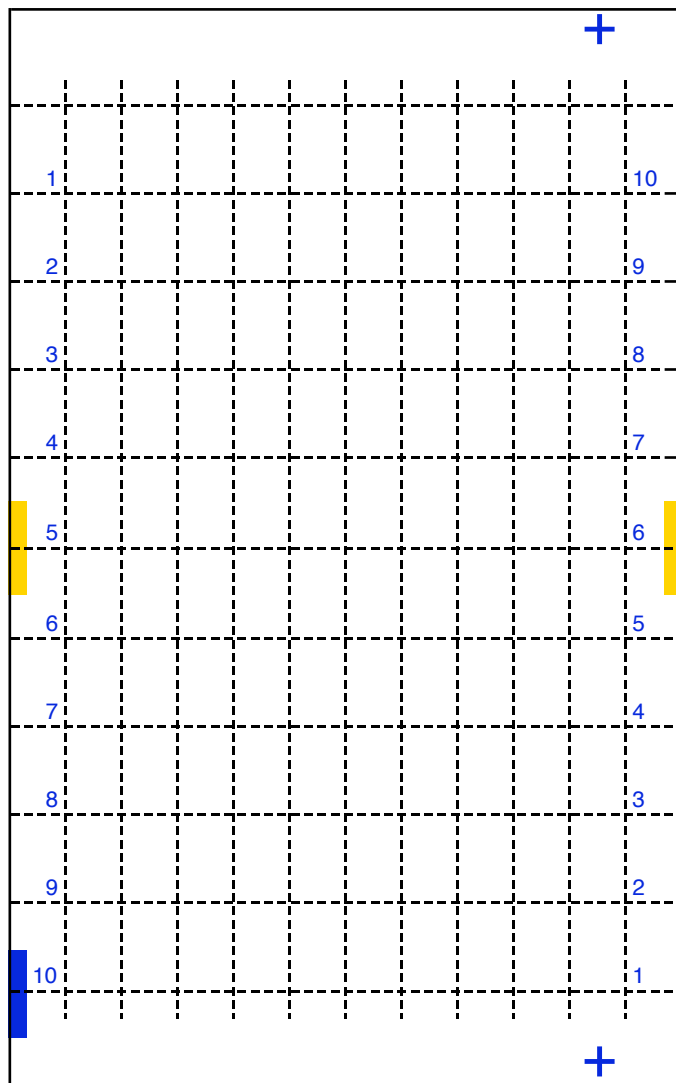

65 cent

Regina-pers, dubbelvellen (2x 10x10 zegels)

Doorgesneden in een linker- en rechterloketvel

Kamtanding

12 3/4 : 14 G kam

Pons

geen

Oplage

5

cilinders

blauw 6

geel 2

oranjerood 2

Paskruizen

blauwe cilinder

Links boven

11,3 x 3,9

Links onder

10,3 x 2,9

Rechts boven

12,2 x 3,7

Rechts onder

10,5 x 2,8

Bijzonderheden:

- Geen blauwe lijn in linkerzijkant bij linker- en rechtervel
- Gele onderbalk is 1,9 mm i.p.v. 2,5 mm voor de zegels 91 t/m 100 van het linker- en rechtervel