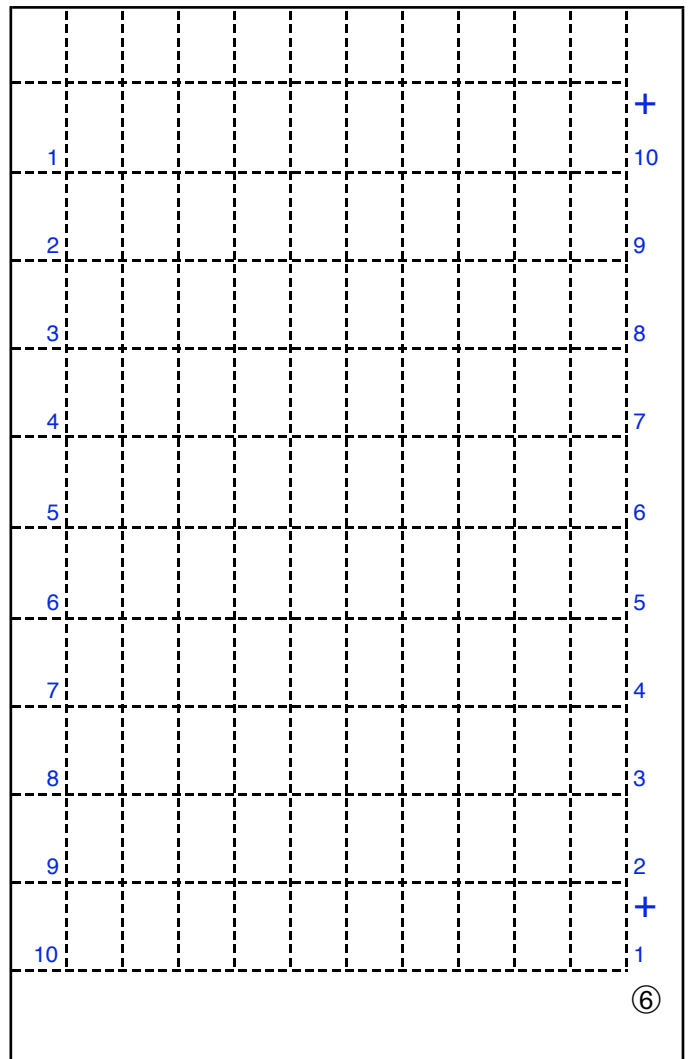

65 cent

Palatia-pers, dubbelvellen (2x 10x10 zegels)

Doorgesneden in een linker- en rechterloketvel

Kamtanding

12 3/4 : 14 G kam *

Pons

boor (6 mm)

Oplage

4

cilinders

blauw 5

geel 1

roodoranje 1

Paskruizen

blauwe cilinder

Links boven

7,0 x 3,9

Links onder

7,0 x 3,8

Rechts boven

6,1 x 4,2

Rechts onder

12,6 x 3,7

Bijzonderheden:

- * Bij het rechttervel is het perforatiebeeld d/0/0/d
- Blauwe lijn in linkerzijkant bij linker- en rechttervel
- Gele onderbalk is 1,5 mm i.p.v. 2,5 mm voor de zegels 91 t/m 100 van het linker- en rechttervel