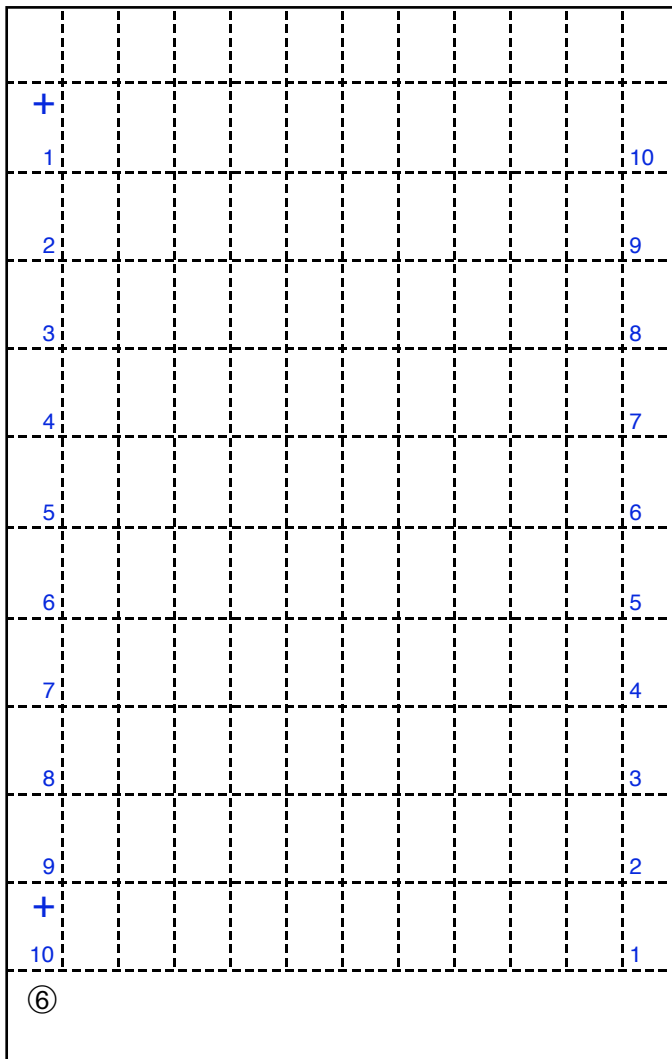

65 cent

Palatia-pers, dubbelvellen (2x 10x10 zegels)

Doorgesneden in een linker- en rechterloketvel

Kamtanding

12 3/4 : 14 G kam *

Pons

boor (6 mm)

Oplage

4

cilinders

blauw 5

geel 1

roodoranje 1

Paskruizen

blauwe cilinder

Links boven

7,0 x 3,9

Links onder

7,0 x 3,8

Rechts boven

6,1 x 4,2

Rechts onder

12,6 x 3,7

Bijzonderheden:

- * Bij het rechttervel is het perforatiebeeld d/0/0/d
- Blauwe lijn in linkerzijkant bij linker- en rechttervel
- Gele onderbalk is 1,5 mm i.p.v. 2,5 mm voor de zegels 91 t/m 100 van het linker- en rechttervel