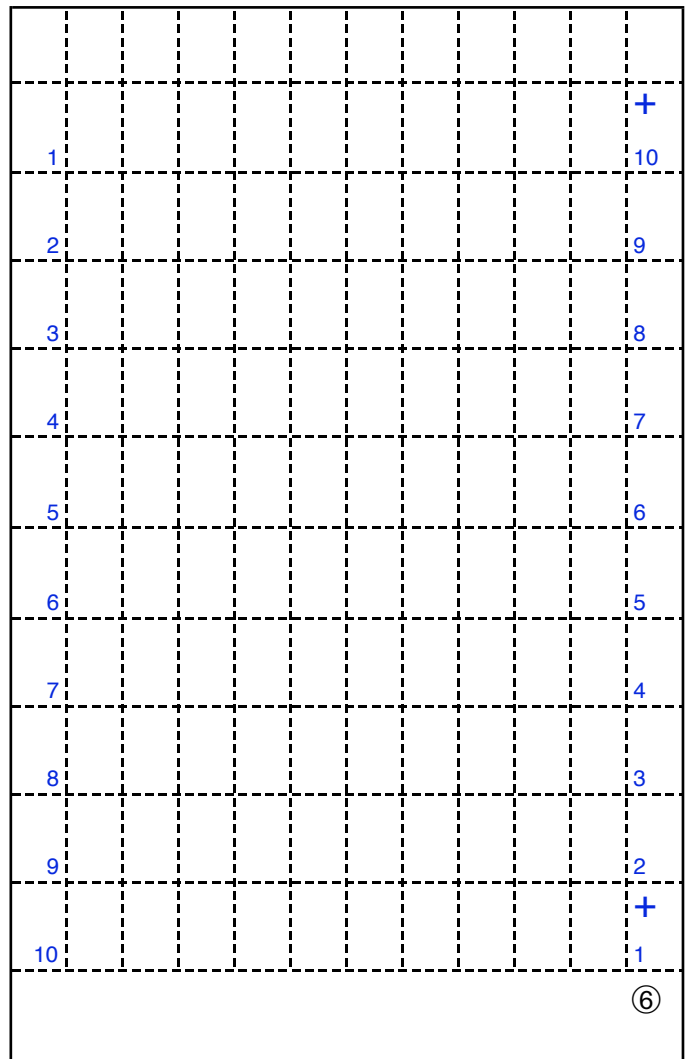

65 cent

Palatia-pers, dubbelvellen (2x 10x10 zegels)

Doorgesneden in een linker- en rechterloketvel

Kamtanding

12 3/4 : 13 1/4 Y kam regelmatig

Pons

boor (6 mm)

Oplage

4

cilinders

blauw 5

geel 1

roedoranje 1

Paskruizen

blauwe cilinder

Links boven

7,0 x 3,9

Links onder

7,0 x 3,8

Rechts boven

6,1 x 4,2

Rechts onder

12,6 x 3,7

Bijzonderheden:

- Blauwe lijn in linkerzijkant bij linker- en rechtervel
- Gele onderbalk is 1,5 mm i.p.v. 2,5 mm voor de zegels 91 t/m 100 van het linker- en rechtervel