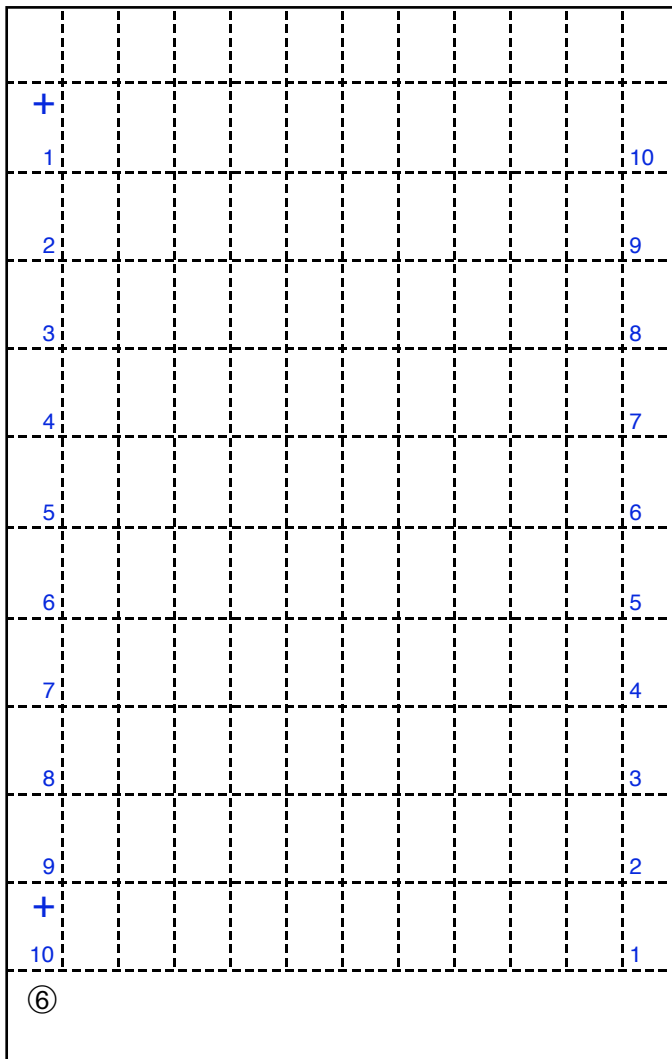

65 cent

Palatia-pers, dubbelvellen (2x 10x10 zegels)

Doorgesneden in een linker- en rechterloketvel

Kamtanding

12 3/4 : 13 1/4 Y kam regelmatig

Pons

boor (6 mm)

Oplage

4

cilinders

blauw 5

geel 1

roedoranje 1

Paskruizen

blauwe cilinder

Links boven

7,0 x 3,9

Links onder

7,0 x 3,8

Rechts boven

6,1 x 4,2

Rechts onder

12,6 x 3,7

Bijzonderheden:

- Blauwe lijn in linkerzijkant bij linker- en rechtervel
- Gele onderbalk is 1,5 mm i.p.v. 2,5 mm voor de zegels 91 t/m 100 van het linker- en rechtervel