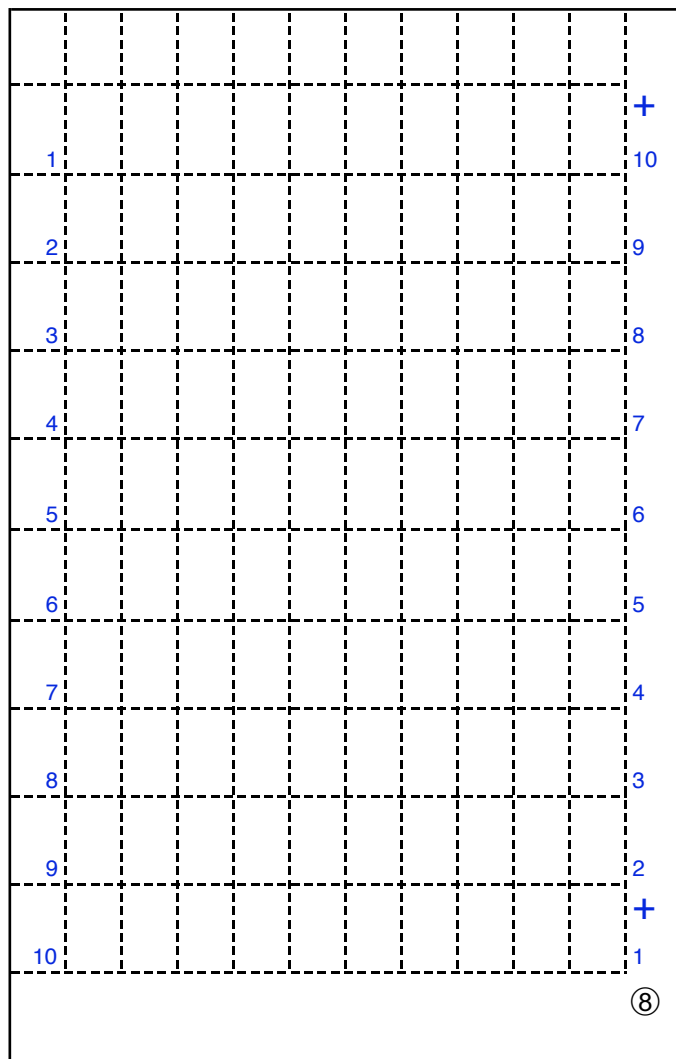

65 cent

Palatia-pers, dubbelvellen (2x 10x10 zegels)

Doorgesneden in een linker- en rechterloketvel

Kamtanding

12 3/4 : 14 G kam *

Pons

8 (een D)

Oplage

3c

cilinders

blauw 5

geel 1

roodoranje 1

Paskruizen

blauwe cilinder

Links boven

7,0 x 3,9

Links onder

7,0 x 3,8

Rechts boven

6,1 x 4,2

Rechts onder

12,6 x 3,7

Bijzonderheden:

- * Bij het rechtervel is het perforatiebeeld d/0/0/d
- Blauwe lijn in linkerzijkant bij linker- en rechtervel
- Gele onderbalk is 1,5 mm i.p.v. 2,5 mm voor de zegels 91 t/m 100 van het linker- en rechtervel