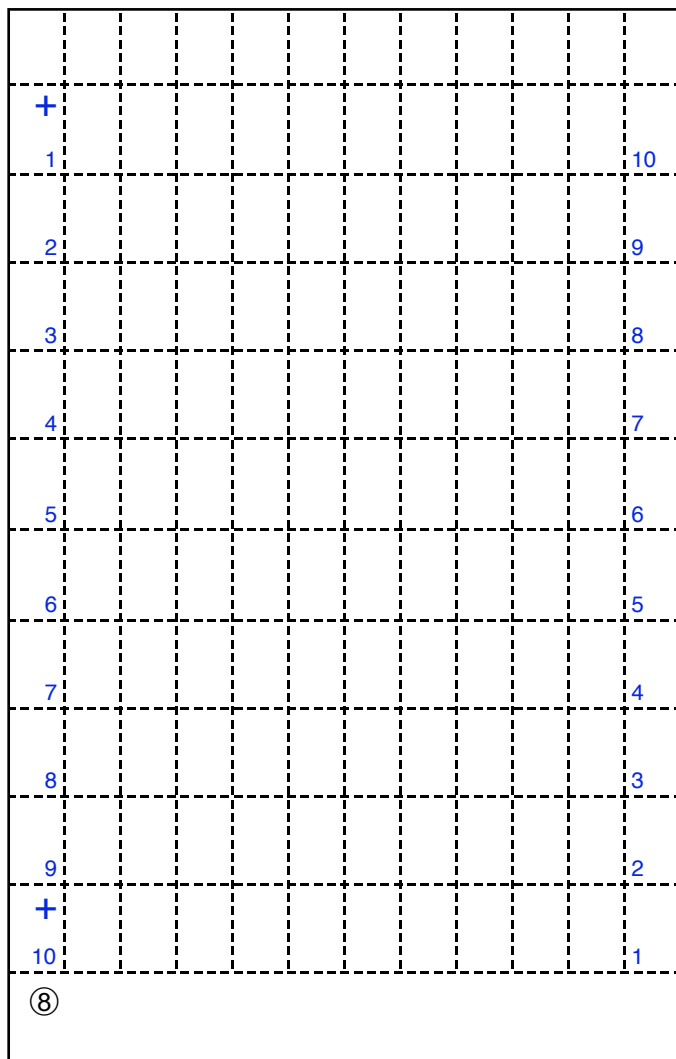

65 cent

Palatia-pers, dubbelvellen (2x 10x10 zegels)

Doorgesneden in een linker- en rechterloketvel

Kamtanding

12 3/4 : 14 G kam *

Pons

8 (een D)

Oplage

3c

cilinders

blauw 5

geel 1

roodoranje 1

Paskruizen

blauwe cilinder

Links boven

7,0 x 3,9

Links onder

7,0 x 3,8

Rechts boven

6,1 x 4,2

Rechts onder

12,6 x 3,7

Bijzonderheden:

- * Bij het rechtervel is het perforatiebeeld d/0/0/d
- Blauwe lijn in linkerzijkant bij linker- en rechtervel
- Gele onderbalk is 1,5 mm i.p.v. 2,5 mm voor de zegels 91 t/m 100 van het linker- en rechtervel