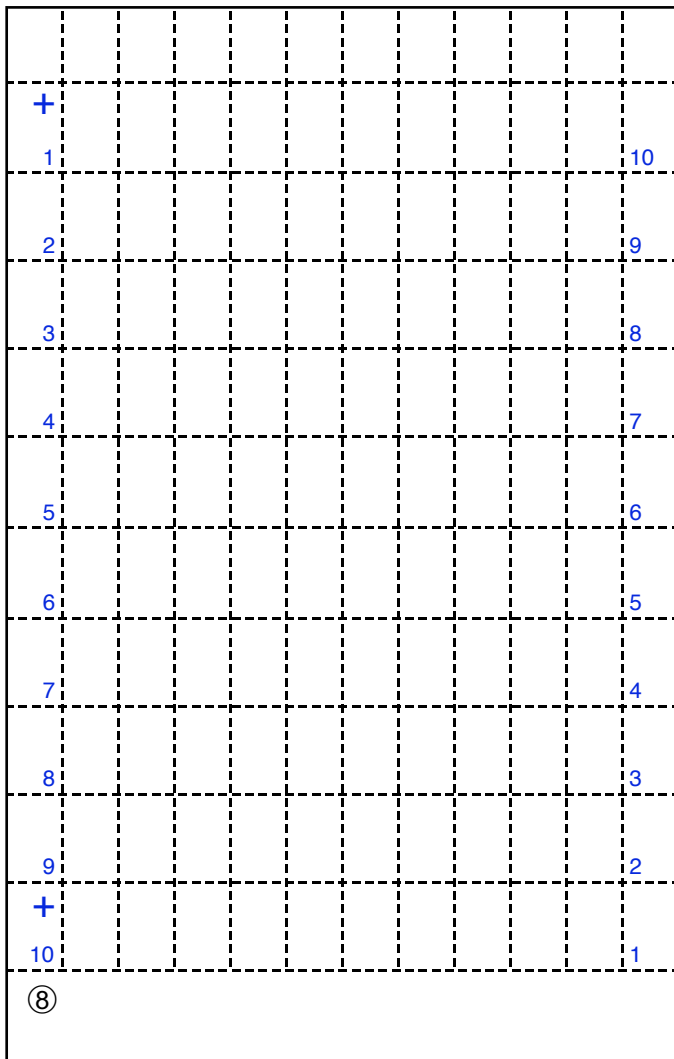

65 cent

Palatia-pers, dubbelvellen (2x 10x10 zegels)

Doorgesneden in een linker- en rechterloketvel

Kamtanding

12 3/4 : 13 1/4 Y kam regelmatig

Pons

8 (een D)

Oplage

3c

cilinders

blauw 5

geel 1

roodoranje 1

Paskruizen

blauwe cilinder

Links boven

7,0 x 3,9

Links onder

7,0 x 3,8

Rechts boven

6,1 x 4,2

Rechts onder

12,6 x 3,7

Bijzonderheden:

- Blauwe lijn in linkerzijkant bij linker- en rechtervel
- Gele onderbalk is 1,5 mm i.p.v. 2,5 mm voor de zegels 91 t/m 100 van het linker- en rechtervel