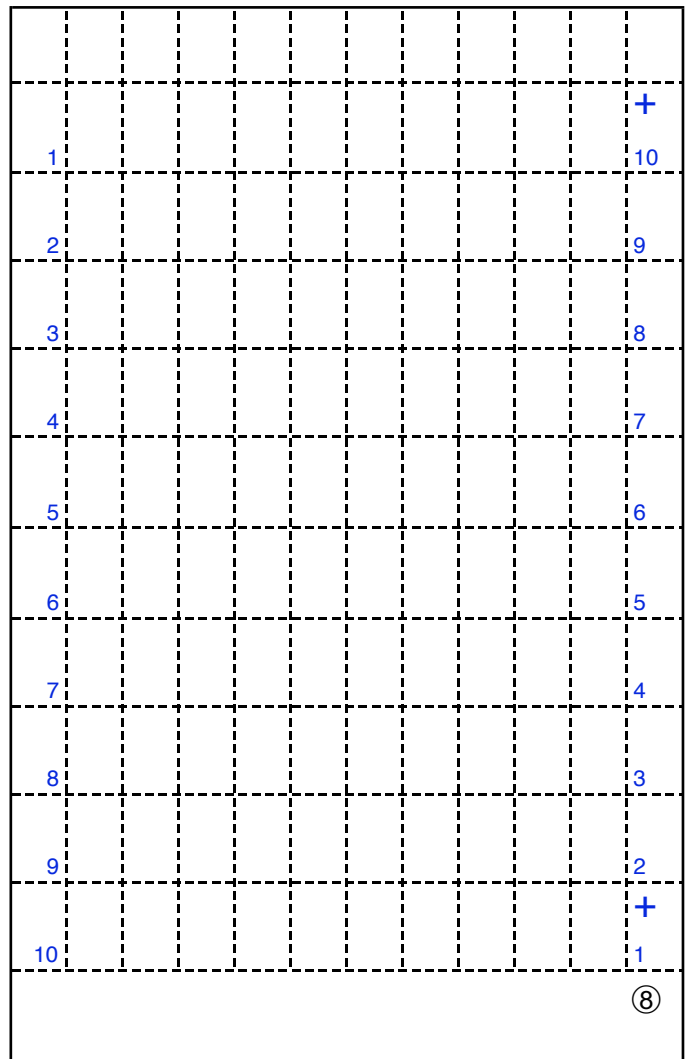

65 cent

Palatia-pers, dubbelvellen (2x 10x10 zegels)

Doorgesneden in een linker- en rechterloketvel

Kamtanding

12 3/4 : 13 1/4 Y kam regelmatig

Pons

8 (een D)

Oplage

3c

cilinders

blauw 5

geel 1

roodoranje 1

Paskruizen

blauwe cilinder

Links boven

7,0 x 3,9

Links onder

7,0 x 3,8

Rechts boven

6,1 x 4,2

Rechts onder

12,6 x 3,7

Bijzonderheden:

- Blauwe lijn in linkerzijkant bij linker- en rechtervel
- Gele onderbalk is 1,5 mm i.p.v. 2,5 mm voor de zegels 91 t/m 100 van het linker- en rechtervel