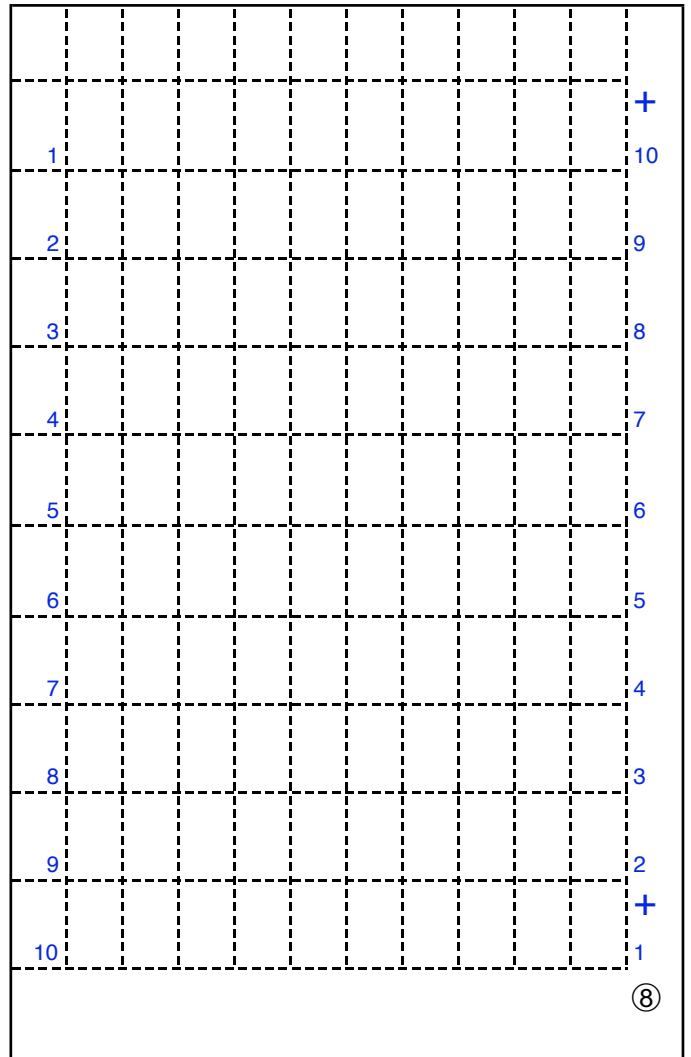

65 cent

Palatia-pers, dubbelvellen (2x 10x10 zegels)

Doorgesneden in een linker- en rechterloketvel

Kamtanding

12 3/4 : 14 G kam \*

Pons

8 (een D)

Oplage

3b

cilinders

blauw 4

geel 1

roodoranje 1

Paskruizen

blauwe cilinder

Links boven

10,9 x 3,0

Links onder

14,0 x 2,6

Rechts boven

11,0 x 2,3

Rechts onder

12,5 x 4,0

Bijzonderheden:

- \* Bij het rechtervel is het perforatiebeeld d/0/0/d
- Blauwe lijn in linkerzijkant bij linker- en rechtervel
- Gele onderbalk is 1,5 mm i.p.v. 2,5 mm voor de zegels 91 t/m 100 van het linker- en rechtervel