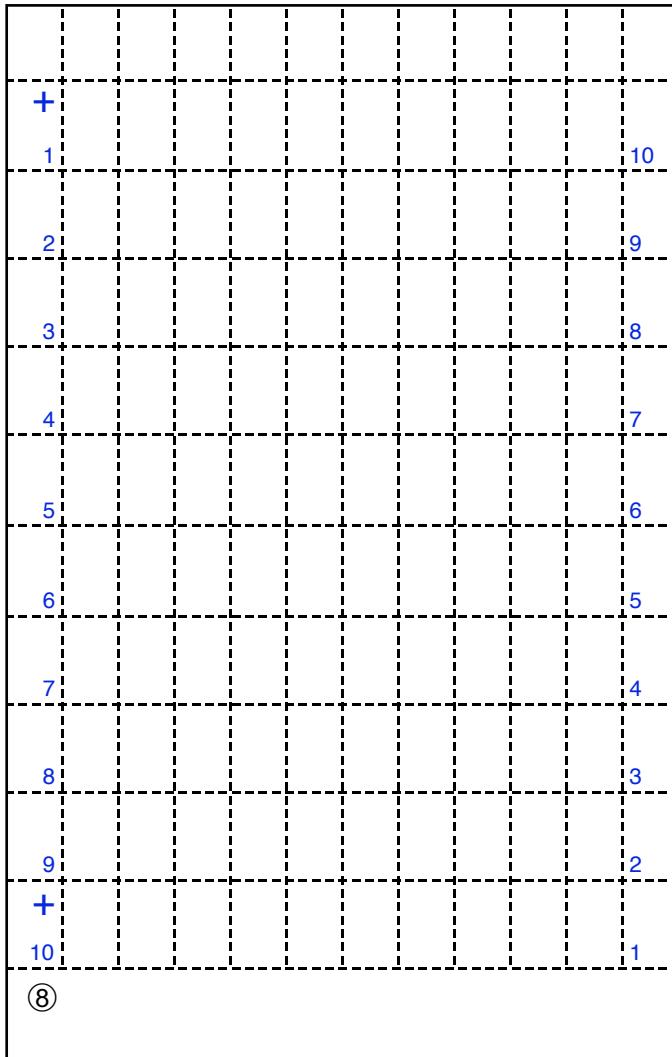

65 cent

Palatia-pers, dubbelvellen (2x 10x10 zegels)

Doorgesneden in een linker- en rechterloketvel

Kamtanding

12 3/4 : 14 G kam \*

Pons

8 (een D)

Oplage

3b

cilinders

blauw 4

geel 1

roodoranje 1

Paskruizen

blauwe cilinder

Links boven

10,9 x 3,0

Links onder

14,0 x 2,6

Rechts boven

11,0 x 2,3

Rechts onder

12,5 x 4,0

Bijzonderheden:

- \* Bij het rechtervel is het perforatiebeeld d/0/0/d
- Blauwe lijn in linkerzijkant bij linker- en rechtervel
- Gele onderbalk is 1,5 mm i.p.v. 2,5 mm voor de zegels 91 t/m 100 van het linker- en rechtervel