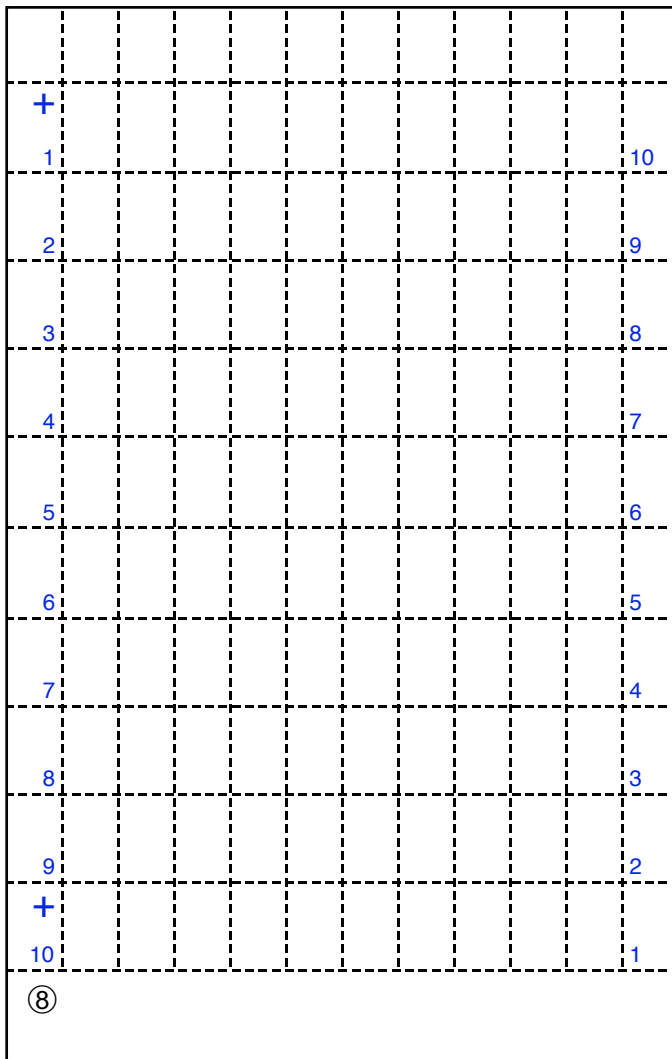

65 cent

Palatia-pers, dubbelvellen (2x 10x10 zegels)

Doorgesneden in een linker- en rechterloketvel

Kamtanding

12 3/4 : 13 1/4 Y kam regelmatig

Pons

8 (een D)

Oplage

3b

cilinders

blauw 4

geel 1

roodoranje 1

Paskruizen

blauwe cilinder

Links boven

10,9 x 3,0

Links onder

14,0 x 2,6

Rechts boven

11,0 x 2,3

Rechts onder

12,5 x 4,0

Bijzonderheden:

- Blauwe lijn in linkerzijkant bij linker- en rechtervel
- Gele onderbalk is 1,5 mm i.p.v. 2,5 mm voor de zegels 91 t/m 100 van het linker- en rechtervel