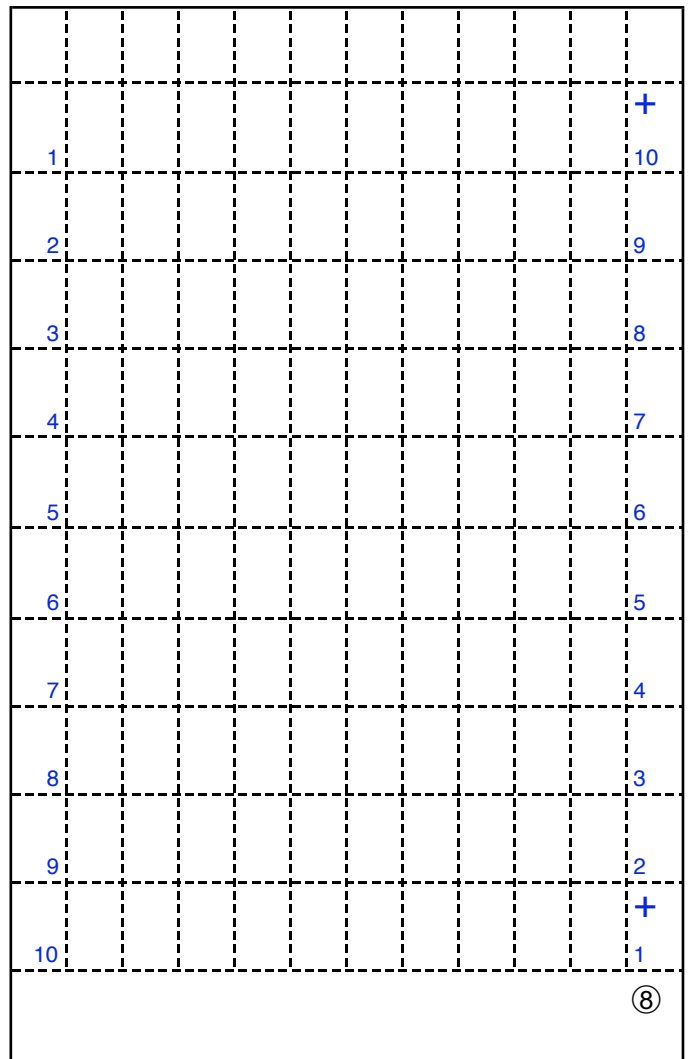

65 cent

Palatia-pers, dubbelvellen (2x 10x10 zegels)

Doorgesneden in een linker- en rechterloketvel

Kamtanding

12 3/4 : 13 1/4 Y kam regelmatig

Pons

8 (een D)

Oplage

3b

cilinders

blauw 4

geel 1

roodoranje 1

Paskruizen

blauwe cilinder

Links boven

10,9 x 3,0

Links onder

14,0 x 2,6

Rechts boven

11,0 x 2,3

Rechts onder

12,5 x 4,0

Bijzonderheden:

- Blauwe lijn in linkerzijkant bij linker- en rechtervel
- Gele onderbalk is 1,5 mm i.p.v. 2,5 mm voor de zegels 91 t/m 100 van het linker- en rechtervel