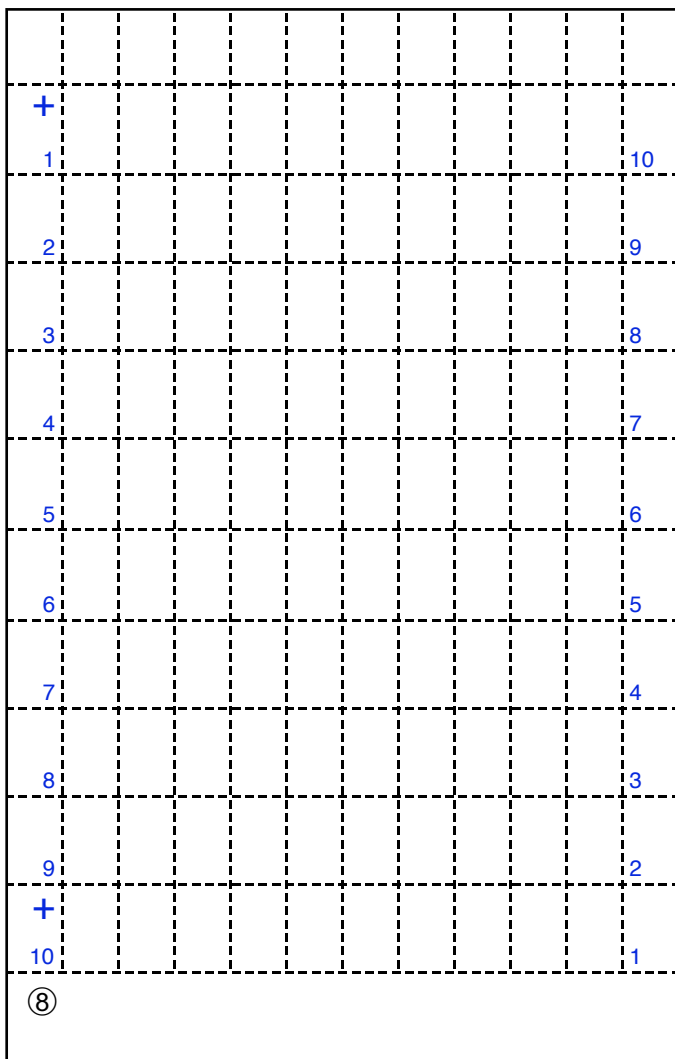

65 cent

Palatia-pers, dubbelvellen (2x 10x10 zegels)

Doorgesneden in een linker- en rechterloketvel

Kamtanding

12 3/4 : 14 G kam *

Pons

8 (een D)

Oplage

3a

cilinders

blauw 3

geel 1

roodoranje 1

Paskruizen

blauwe cilinder

Links boven

12,8 x 2,9

Links onder

11,3 x 2,2

Rechts boven

10,8 x 3,0

Rechts onder

9,6 x 3,4

Bijzonderheden:

- * Bij het rechtervel is het perforatiebeeld d/0/0/d
- Blauwe lijn in linkerzijkant bij linker- en rechtervel
- Gele onderbalk is 1,5 mm i.p.v. 2,5 mm voor de zegels 91 t/m 100 van het linker- en rechtervel