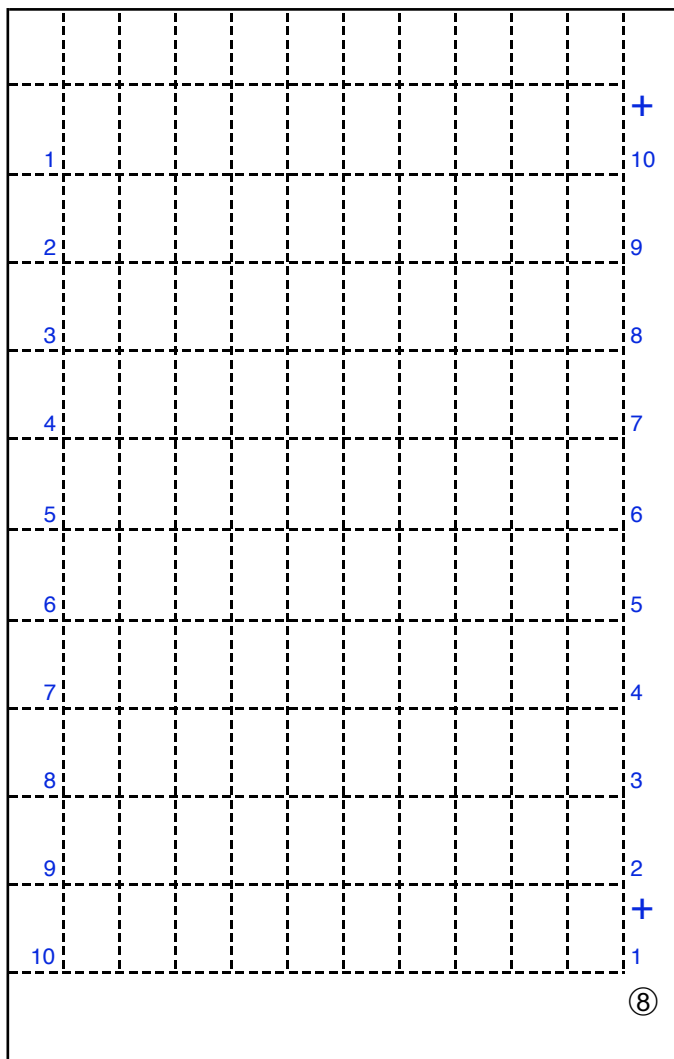

65 cent

Palatia-pers, dubbelvellen (2x 10x10 zegels)

Doorgesneden in een linker- en rechterloketvel

Kamtanding

12 3/4 : 14 G kam *

Pons

8 (een D)

Oplage

3a

cilinders

blauw 3

geel 1

roodoranje 1

Paskruizen

blauwe cilinder

Links boven

12,8 x 2,9

Links onder

11,3 x 2,2

Rechts boven

10,8 x 3,0

Rechts onder

9,6 x 3,4

Bijzonderheden:

- * Bij het rechtervel is het perforatiebeeld d/0/0/d
- Blauwe lijn in linkerzijkant bij linker- en rechtervel
- Gele onderbalk is 1,5 mm i.p.v. 2,5 mm voor de zegels 91 t/m 100 van het linker- en rechtervel