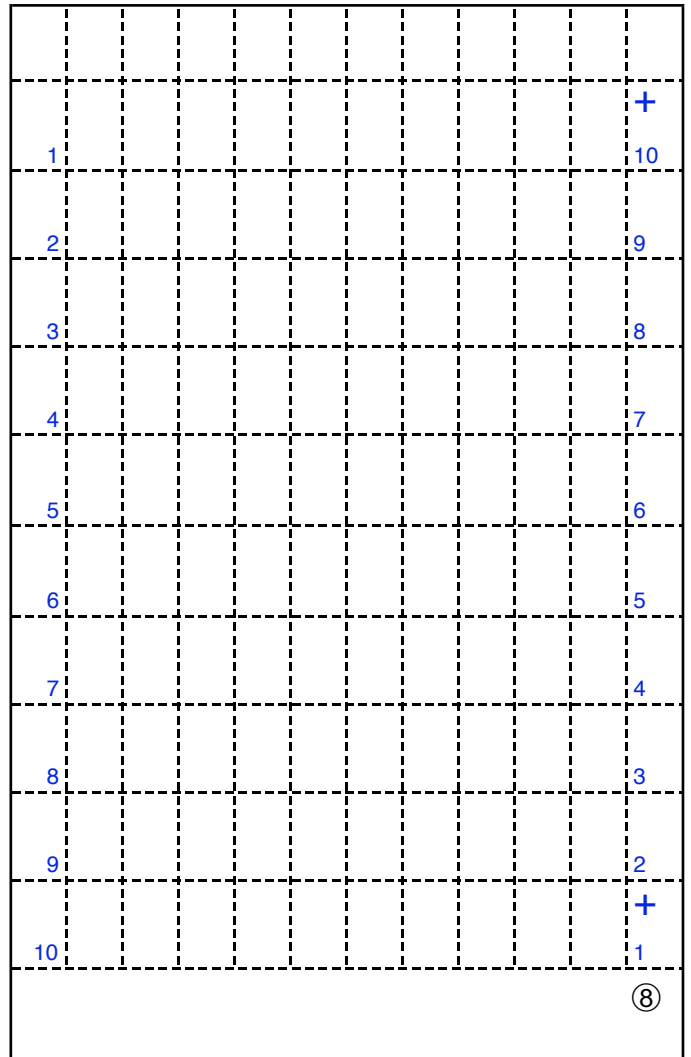

65 cent

Palatia-pers, dubbelvellen (2x 10x10 zegels)

Doorgesneden in een linker- en rechterloketvel

Kamtanding

12 3/4 : 13 1/4 Y kam regelmatig

Pons

8 (een D)

Oplage

3a

cilinders

blauw 3

geel 1

roodoranje 1

Paskruizen

blauwe cilinder

Links boven

12,8 x 2,9

Links onder

11,3 x 2,2

Rechts boven

10,8 x 3,0

Rechts onder

9,6 x 3,4

Bijzonderheden:

- Blauwe lijn in linkerzijkant bij linker- en rechtervel
- Gele onderbalk is 1,5 mm i.p.v. 2,5 mm voor de zegels 91 t/m 100 van het linker- en rechtervel