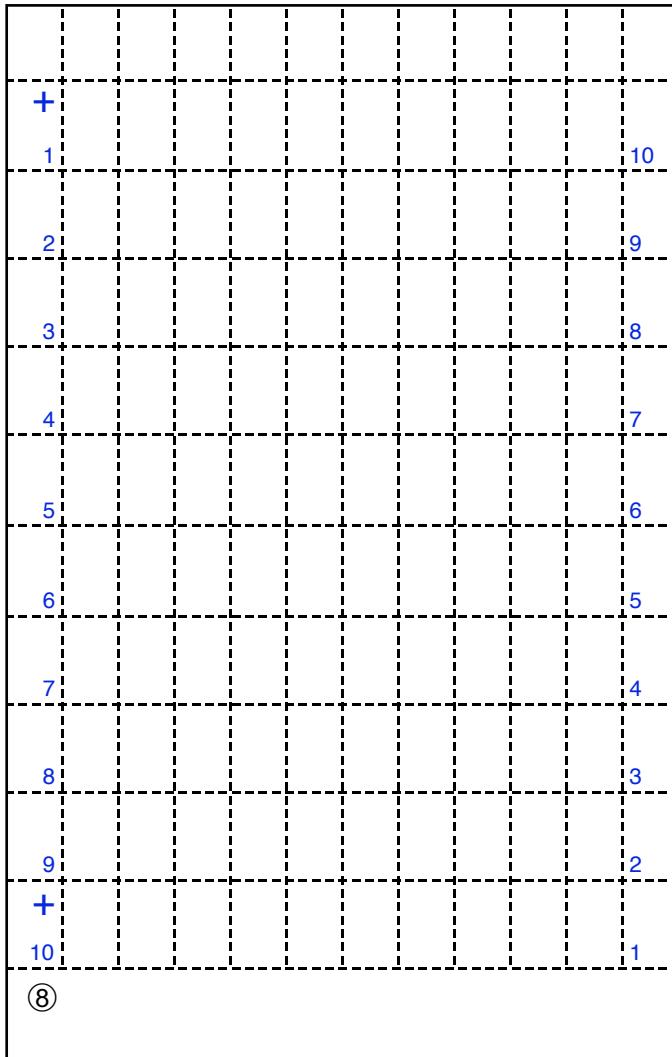

65 cent

Palatia-pers, dubbelvellen (2x 10x10 zegels)

Doorgesneden in een linker- en rechterloketvel

Kamtanding

12 3/4 : 13 1/4 Y kam regelmatig

Pons

8 (een D)

Oplage

3a

cilinders

blauw 3

geel 1

roodoranje 1

Paskruizen

blauwe cilinder

Links boven

12,8 x 2,9

Links onder

11,3 x 2,2

Rechts boven

10,8 x 3,0

Rechts onder

9,6 x 3,4

Bijzonderheden:

- Blauwe lijn in linkerzijkant bij linker- en rechtervel
- Gele onderbalk is 1,5 mm i.p.v. 2,5 mm voor de zegels 91 t/m 100 van het linker- en rechtervel