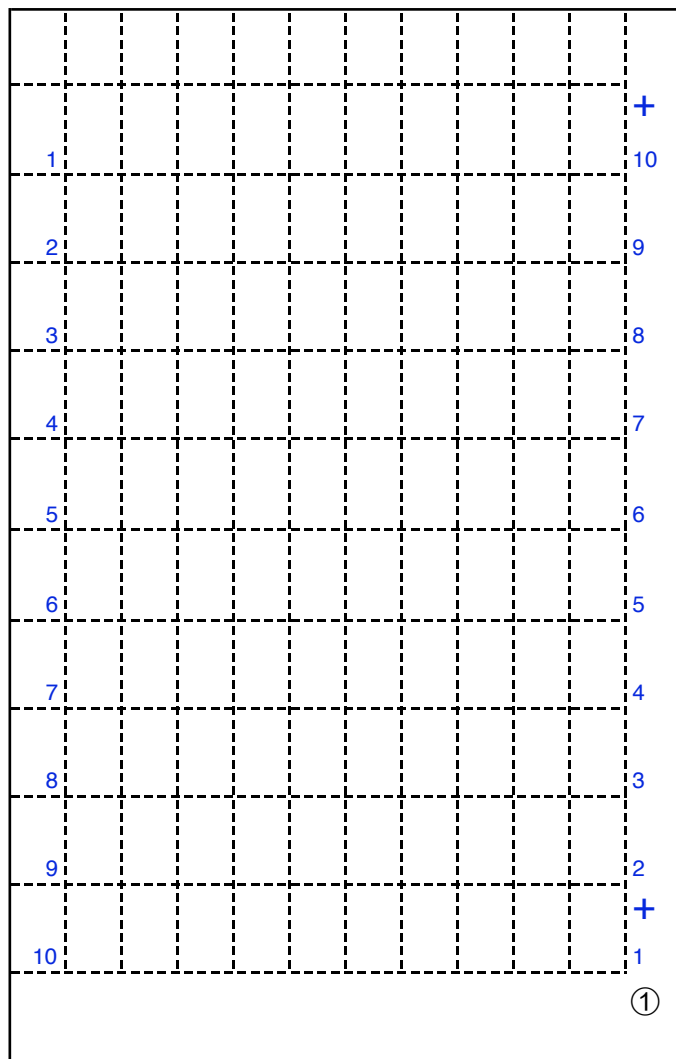

65 cent

Palatia-pers, dubbelvellen (2x 10x10 zegels)

Doorgesneden in een linker- en rechterloketvel

Kamtanding

12 3/4 : 14 G kam *

Pons

1 (vierkant)

Oplage

2b

cilinders

blauw 3

geel 1

roodoranje 1

Paskruizen

blauwe cilinder

Links boven

12,8 x 2,9

Links onder

11,3 x 2,2

Rechts boven

10,8 x 3,0

Rechts onder

9,6 x 3,4

Bijzonderheden:

- * Bij het rechtervel is het perforatiebeeld d/0/0/d
- Blauwe lijn in linkerzijkant bij linker- en rechtervel
- Gele onderbalk is 1,5 mm i.p.v. 2,5 mm voor de zegels 91 t/m 100 van het linker- en rechtervel