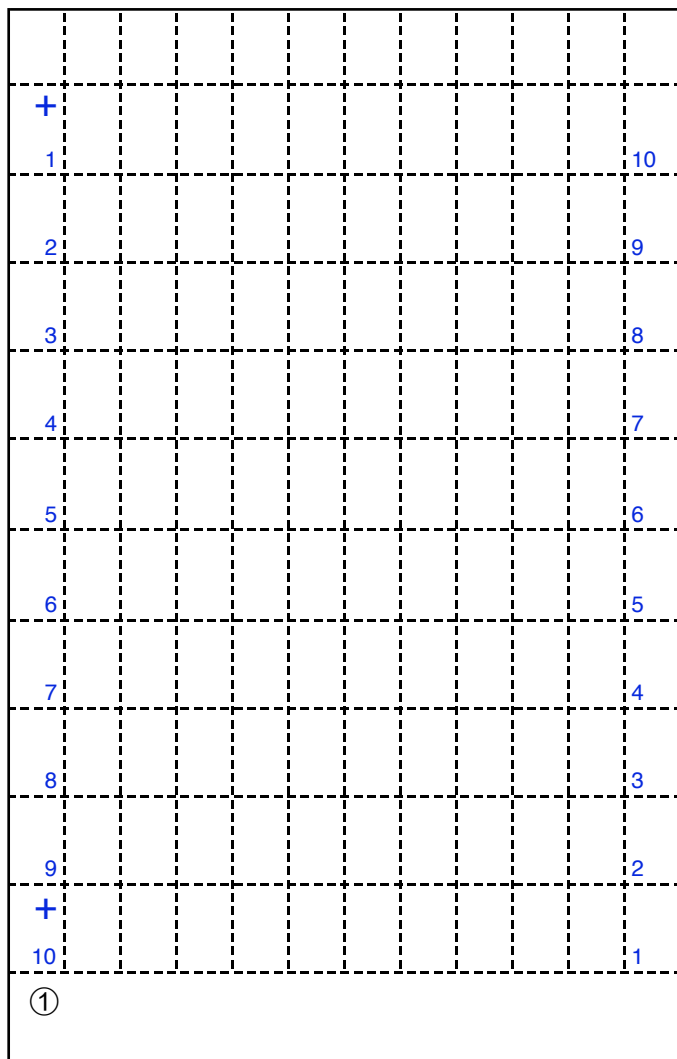

65 cent

Palatia-pers, dubbelvellen (2x 10x10 zegels)

Doorgesneden in een linker- en rechterloketvel

Kamtanding

12 3/4 : 14 G kam *

Pons

1 (vierkant)

Oplage

2b

cilinders

blauw 3

geel 1

roodoranje 1

Paskruizen

blauwe cilinder

Links boven

12,8 x 2,9

Links onder

11,3 x 2,2

Rechts boven

10,8 x 3,0

Rechts onder

9,6 x 3,4

Bijzonderheden:

- * Bij het rechtervel is het perforatiebeeld d/0/0/d
- Blauwe lijn in linkerzijkant bij linker- en rechtervel
- Gele onderbalk is 1,5 mm i.p.v. 2,5 mm voor de zegels 91 t/m 100 van het linker- en rechtervel