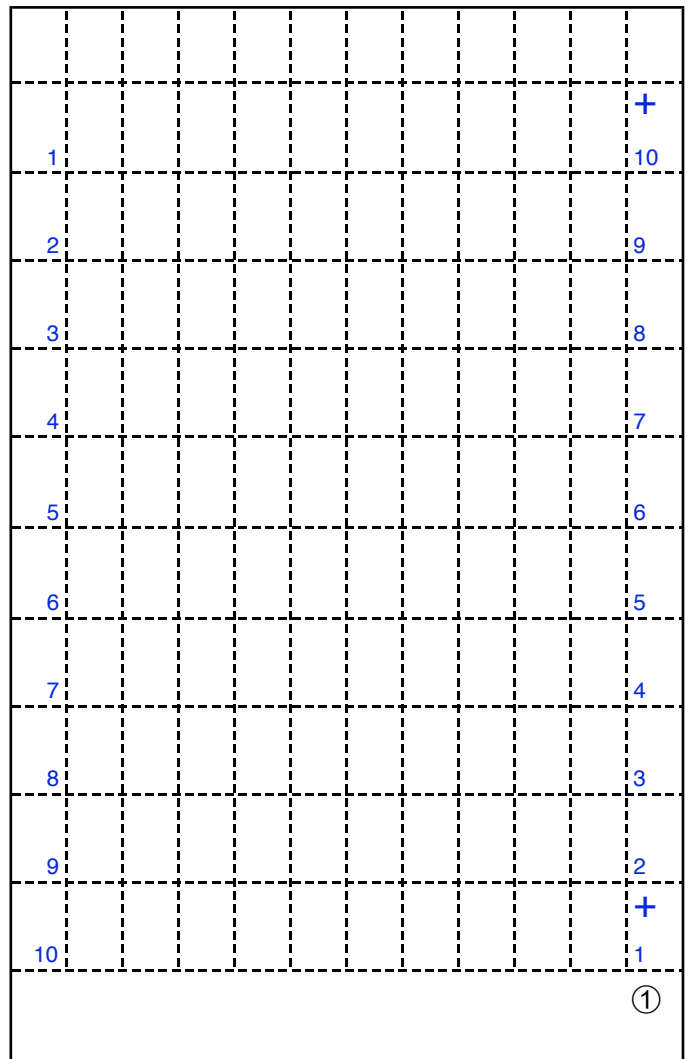

65 cent

Palatia-pers, dubbelvellen (2x 10x10 zegels)

Doorgesneden in een linker- en rechterloketvel

Kamtanding

12 3/4 : 13 1/2 Y kam onregelmatig

12 3/4 : 13 1/4 Y kam regelmatig

Paskruizen

blauwe cilinder

Links boven

12,8 x 2,9

Pons

1 (vierkant)

Links onder

11,3 x 2,2

Oplage

2b

cilinders

blauw 3

Rechts boven

10,8 x 3,0

geel 1

Rechts onder

9,6 x 3,4

roodoranje 1

Bijzonderheden:

- Blauwe lijn in linkerzijkant bij linker- en rechtervel
- Gele onderbalk is 1,5 mm i.p.v. 2,5 mm voor de zegels 91 t/m 100 van het linker- en rechtervel