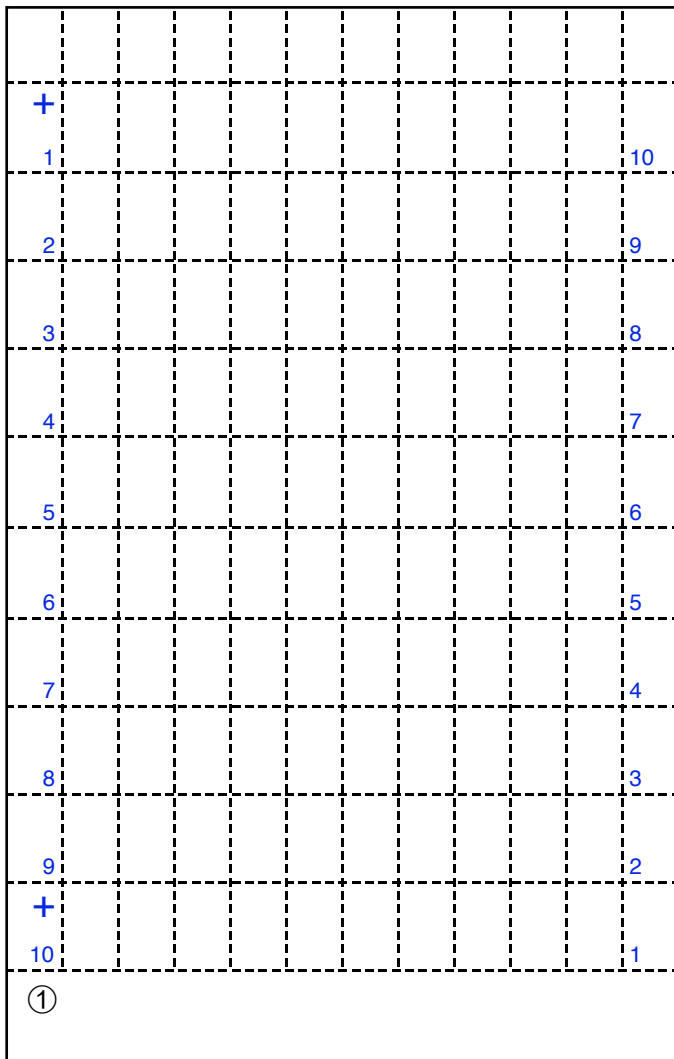

65 cent

Palatia-pers, dubbelvellen (2x 10x10 zegels)

Doorgesneden in een linker- en rechterloketvel

Kamtanding

12 3/4 : 13 1/2 Y kam onregelmatig

12 3/4 : 13 1/4 Y kam regelmatig

Paskruizen

blauwe cilinder

Links boven

12,8 x 2,9

Pons

1 (vierkant)

Links onder

11,3 x 2,2

Oplage

2b

cilinders

blauw 3

Rechts boven

10,8 x 3,0

geel 1

Rechts onder

9,6 x 3,4

roodoranje 1

Bijzonderheden:

- Blauwe lijn in linkerzijkant bij linker- en rechtervel
- Gele onderbalk is 1,5 mm i.p.v. 2,5 mm voor de zegels 91 t/m 100 van het linker- en rechtervel