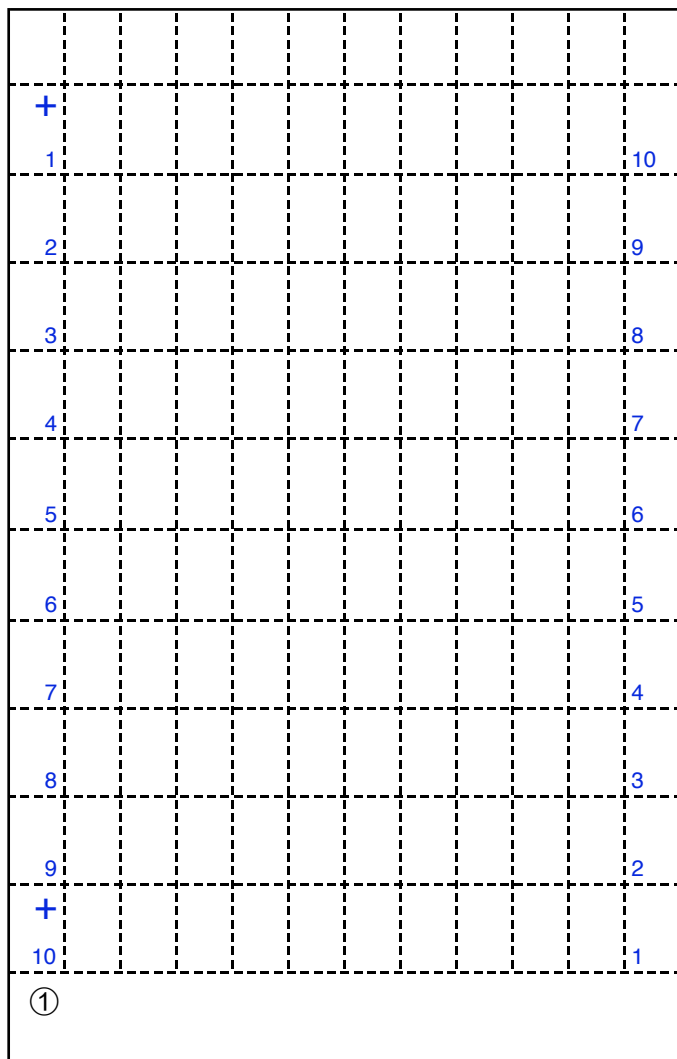

65 cent

Palatia-pers, dubbelvellen (2x 10x10 zegels)

Doorgesneden in een linker- en rechterloketvel

Kamtanding

12 3/4 : 14 G kam *

Pons

1 (vierkant)

Oplage

2a

cilinders

blauw 1

geel 1

roodoranje 1

Paskruizen

blauwe cilinder

Links boven

12,8 x 1,3

Links onder

12,5 x 3,6

Rechts boven

11,5 x 2,9

Rechts onder

12,5 x 2,5

Bijzonderheden:

- * Bij het rechtervel is het perforatiebeeld d/0/0/d
- Blauwe lijn in linkerzijkant bij linker- en rechtervel
- Gele onderbalk is 1,5 mm i.p.v. 2,5 mm voor de zegels 91 t/m 100 van het linker- en rechtervel