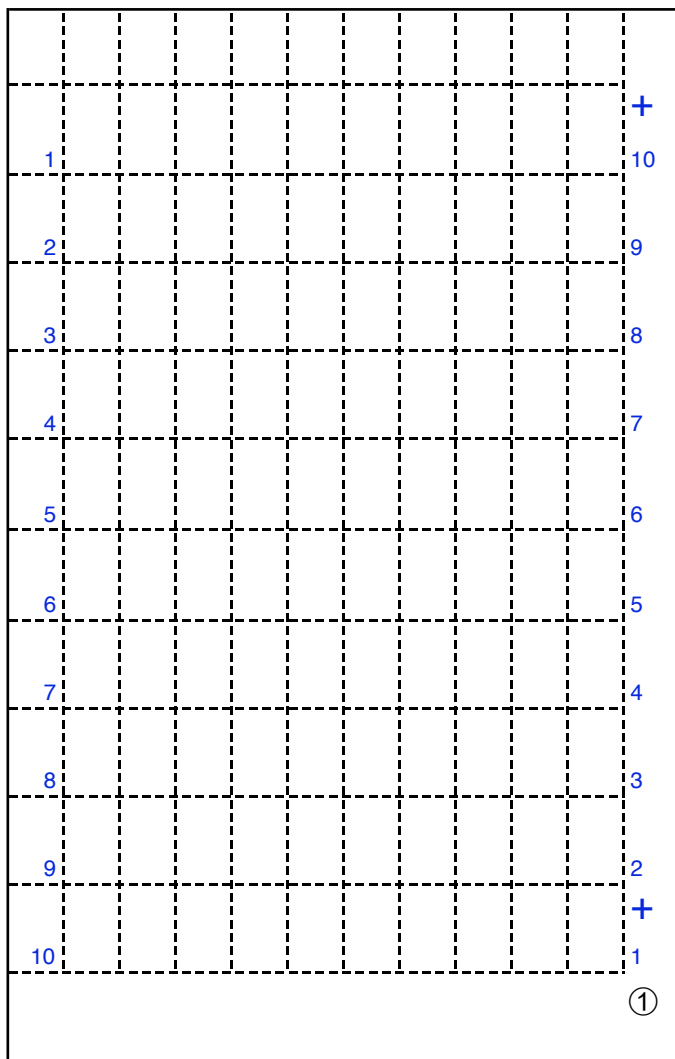

65 cent

Palatia-pers, dubbelvellen (2x 10x10 zegels)

Doorgesneden in een linker- en rechterloketvel

Kamtanding

12 3/4 : 14 G kam *

Pons

1 (vierkant)

Oplage

2a

cilinders

blauw 1

geel 1

roodoranje 1

Paskruizen

blauwe cilinder

Links boven

12,8 x 1,3

Links onder

12,5 x 3,6

Rechts boven

11,5 x 2,9

Rechts onder

12,5 x 2,5

Bijzonderheden:

- * Bij het rechtervel is het perforatiebeeld d/0/0/d
- Blauwe lijn in linkerzijkant bij linker- en rechtervel
- Gele onderbalk is 1,5 mm i.p.v. 2,5 mm voor de zegels 91 t/m 100 van het linker- en rechtervel