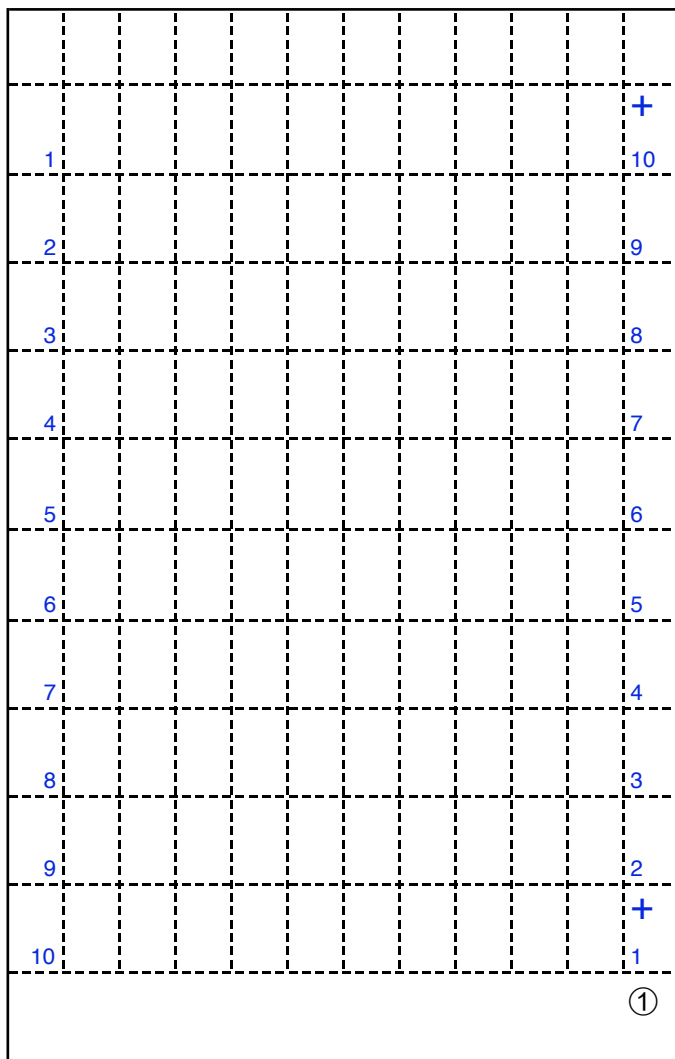

65 cent

Palatia-pers, dubbelvellen (2x 10x10 zegels)

Doorgesneden in een linker- en rechterloketvel

Kamtanding

12 3/4 : 13 1/2 Y kam onregelmatig

12 3/4 : 13 1/4 Y kam regelmatig

Paskruizen

blauwe cilinder

Links boven

12,8 x 1,3

Pons

1 (vierkant)

Links onder

12,5 x 3,6

Oplage

2a

cilinders

blauw 1

Rechts boven

11,5 x 2,9

geel 1

Rechts onder

12,5 x 2,5

roodoranje 1

Bijzonderheden:

- Blauwe lijn in linkerzijkant bij linker- en rechtervel
- Gele onderbalk is 1,5 mm i.p.v. 2,5 mm voor de zegels 91 t/m 100 van het linker- en rechtervel