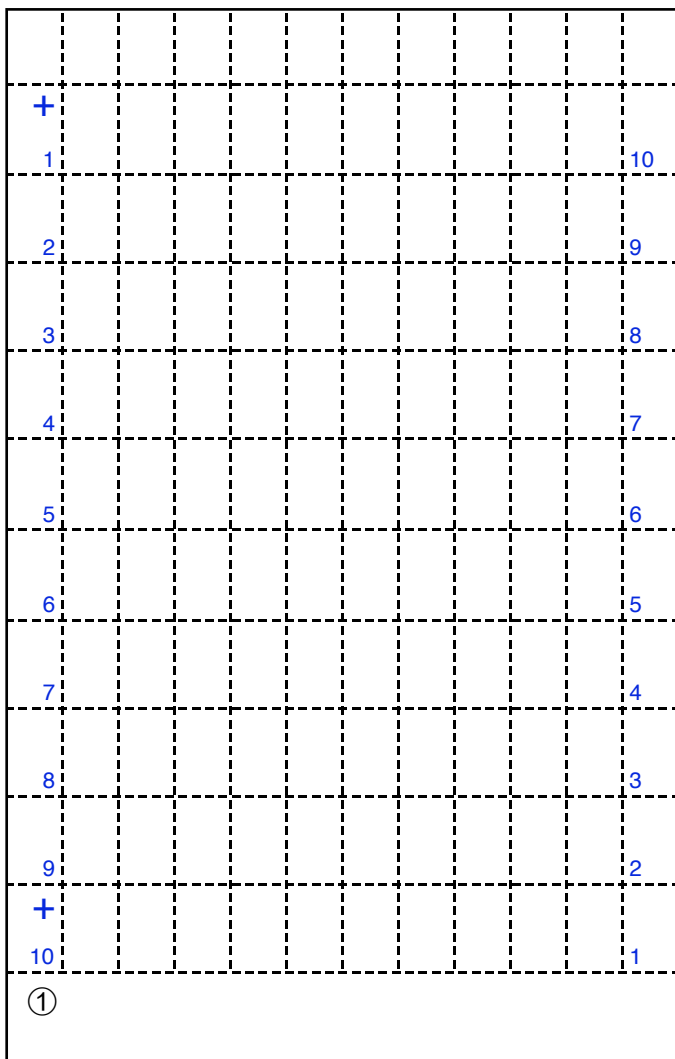

65 cent

Palatia-pers, dubbelvellen (2x 10x10 zegels)

Doorgesneden in een linker- en rechterloketvel

Kamtanding

12 3/4 : 13 1/2 Y kam onregelmatig

12 3/4 : 13 1/4 Y kam regelmatig

Paskruizen

blauwe cilinder

Links boven

12,8 x 1,3

Pons

1 (vierkant)

Links onder

12,5 x 3,6

Oplage

2a

cilinders

blauw 1

Rechts boven

11,5 x 2,9

geel 1

Rechts onder

12,5 x 2,5

roodoranje 1

Bijzonderheden:

- Blauwe lijn in linkerzijkant bij linker- en rechtervel
- Gele onderbalk is 1,5 mm i.p.v. 2,5 mm voor de zegels 91 t/m 100 van het linker- en rechtervel