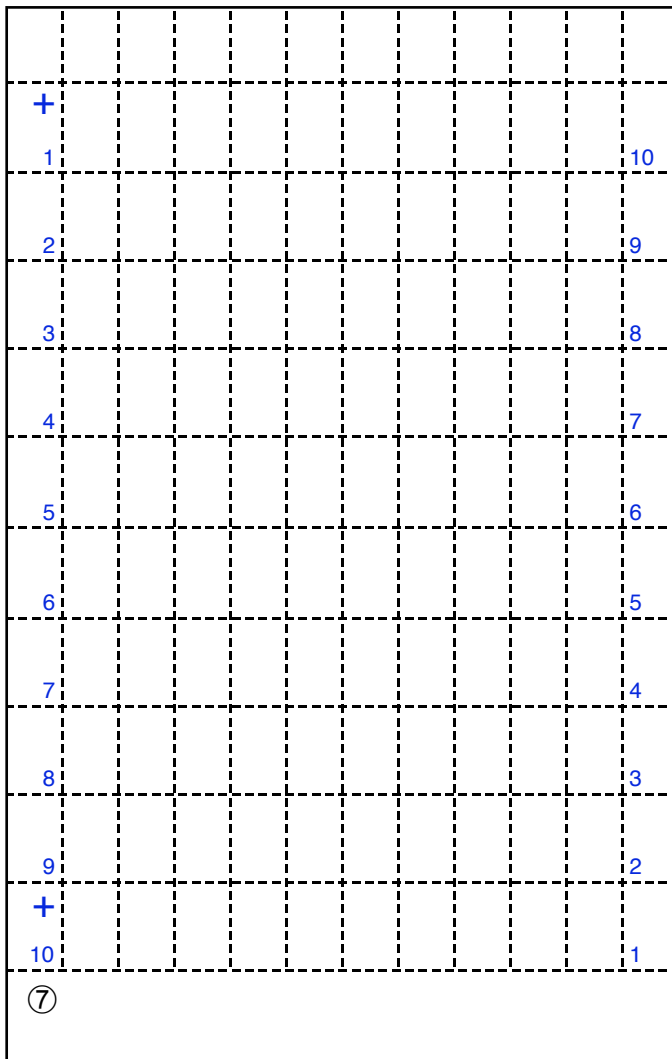

65 cent

Palatia-pers, dubbelvellen (2x 10x10 zegels)

Doorgesneden in een linker- en rechterloketvel

Kamtanding

12 3/4 : 14 G kam**

Pons

7 (rok)

Oplage

1b

cilinders

blauw 2

geel 1

roodoranje 1

Paskruizen

blauwe cilinder

Links boven

12,1 x 2,6

Links onder

13,0 x 2,3

* Rechts boven

10,6 x 2,7

Rechts onder

13,3 x 2,4

Bijzonderheden:

- * Bij kamtanding 12 3/4 : 14 ook bekend zonder paskruis rechtsboven
- ** Bij het rechtervel is het perforatiebeeld d/0/0/d
- Blauwe lijn in linkerzijkant bij linker- en rechtervel
- Gele onderbalk is 1,5 mm i.p.v. 2,5 mm voor de zegels 91 t/m 100 van het linker- en rechtervel