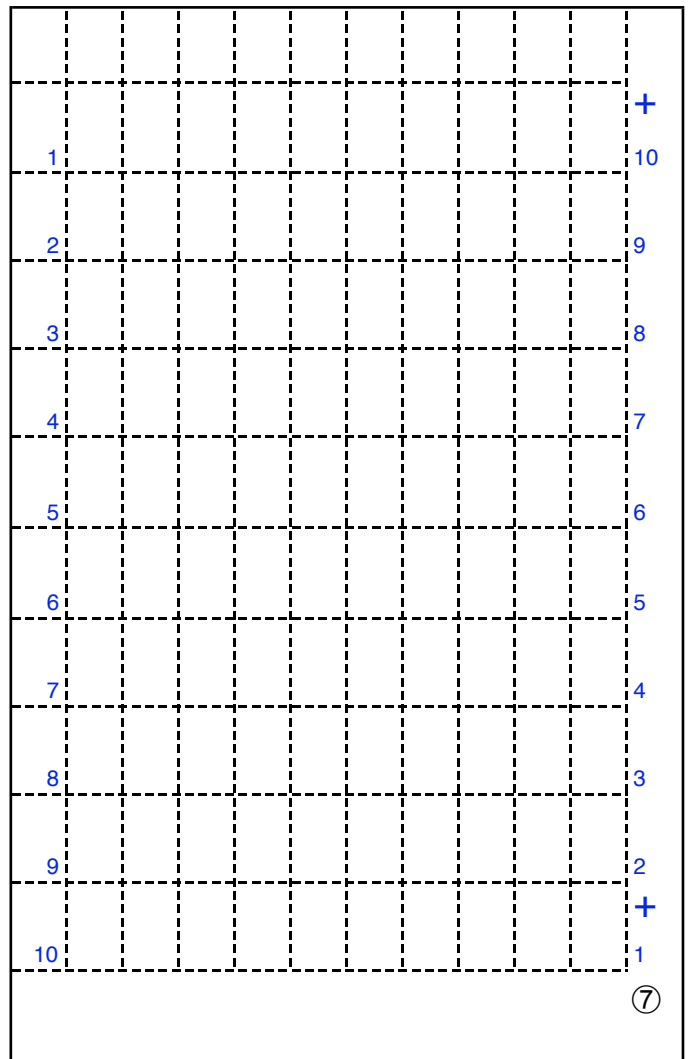

65 cent

Palatia-pers, dubbelvellen (2x 10x10 zegels)

Doorgesneden in een linker- en rechterloketvel

Kamtanding

12 3/4 : 14 G kam**

Pons

7 (rok)

Oplage

1b

cilinders

blauw 2

geel 1

roodoranje 1

Paskruizen

blauwe cilinder

Links boven

12,1 x 2,6

Links onder

13,0 x 2,3

* Rechts boven

10,6 x 2,7

Rechts onder

13,3 x 2,4

Bijzonderheden:

- * Bij kamtanding 12 3/4 : 14 ook bekend zonder paskruis rechtsboven
- ** Bij het rechtervel is het perforatiebeeld d/0/0/d
- Blauwe lijn in linkerzijkant bij linker- en rechtervel
- Gele onderbalk is 1,5 mm i.p.v. 2,5 mm voor de zegels 91 t/m 100 van het linker- en rechtervel