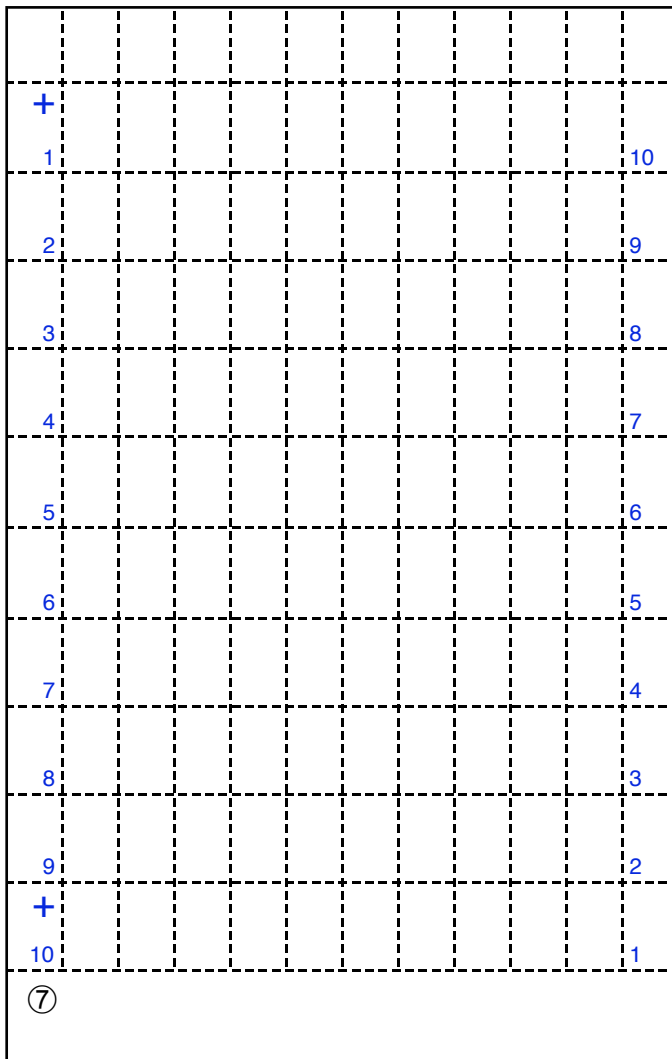

65 cent

Palatia-pers, dubbelvellen (2x 10x10 zegels)

Doorgesneden in een linker- en rechterloketvel

Kamtanding

12 3/4 : 13 1/2 Y kam onregelmatig

12 3/4 : 13 1/4 Y kam regelmatig

Paskruizen

blauwe cilinder

Links boven

12,1 x 2,6

Pons

7 (rok)

Links onder

13,0 x 2,3

Oplage

1b

cilinders

blauw 2

* Rechts boven

10,6 x 2,7

geel 1

Rechts onder

13,3 x 2,4

roodoranje 1

Bijzonderheden:

- * Bij kamtanding 12 3/4 : 13 1/2 ook bekend zonder paskruis rechtsboven
- Blauwe lijn in linkerzijkant bij linker- en rechtervel
- Gele onderbalk is 1,5 mm i.p.v. 2,5 mm voor de zegels 91 t/m 100 van het linker- en rechtervel