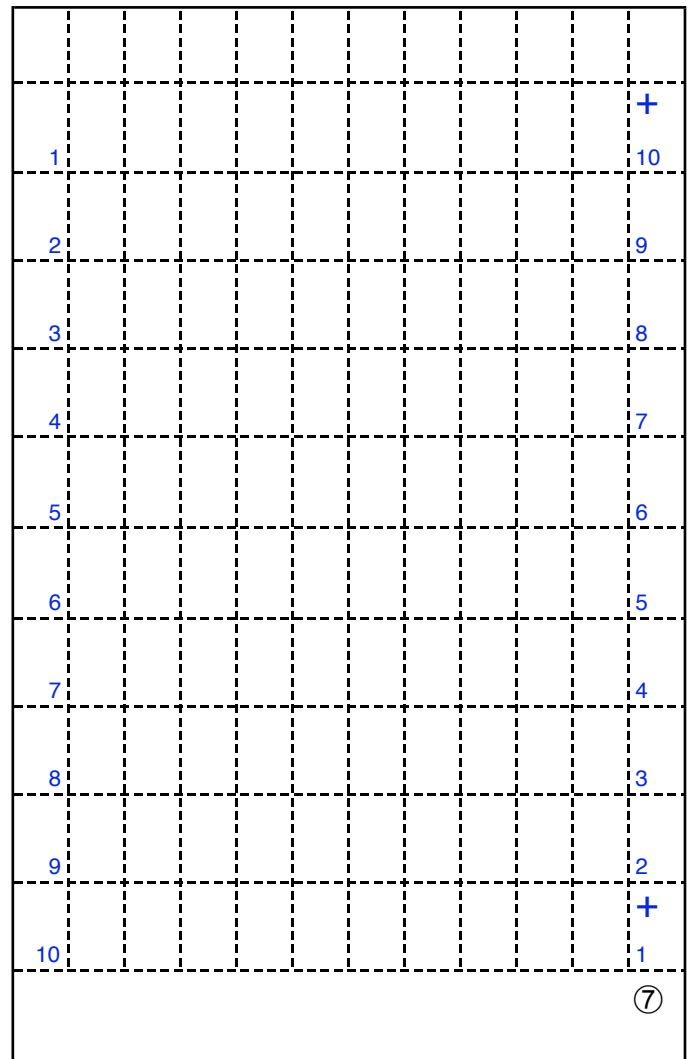

65 cent

Palatia-pers, dubbelvellen (2x 10x10 zegels)

Doorgesneden in een linker- en rechterloketvel

Kamtanding

12 3/4 : 13 1/2 Y kam onregelmatig

12 3/4 : 13 1/4 Y kam regelmatig

Paskruizen

blauwe cilinder

Links boven

12,1 x 2,6

Pons

7 (rok)

Links onder

13,0 x 2,3

Oplage

1b

cilinders

blauw 2

* Rechts boven

10,6 x 2,7

geel 1

Rechts onder

13,3 x 2,4

roodoranje 1

Bijzonderheden:

- * Bij kamtanding 12 3/4 : 13 1/2 ook bekend zonder paskruis rechtsboven
- Blauwe lijn in linkerzijkant bij linker- en rechtervel
- Gele onderbalk is 1,5 mm i.p.v. 2,5 mm voor de zegels 91 t/m 100 van het linker- en rechtervel