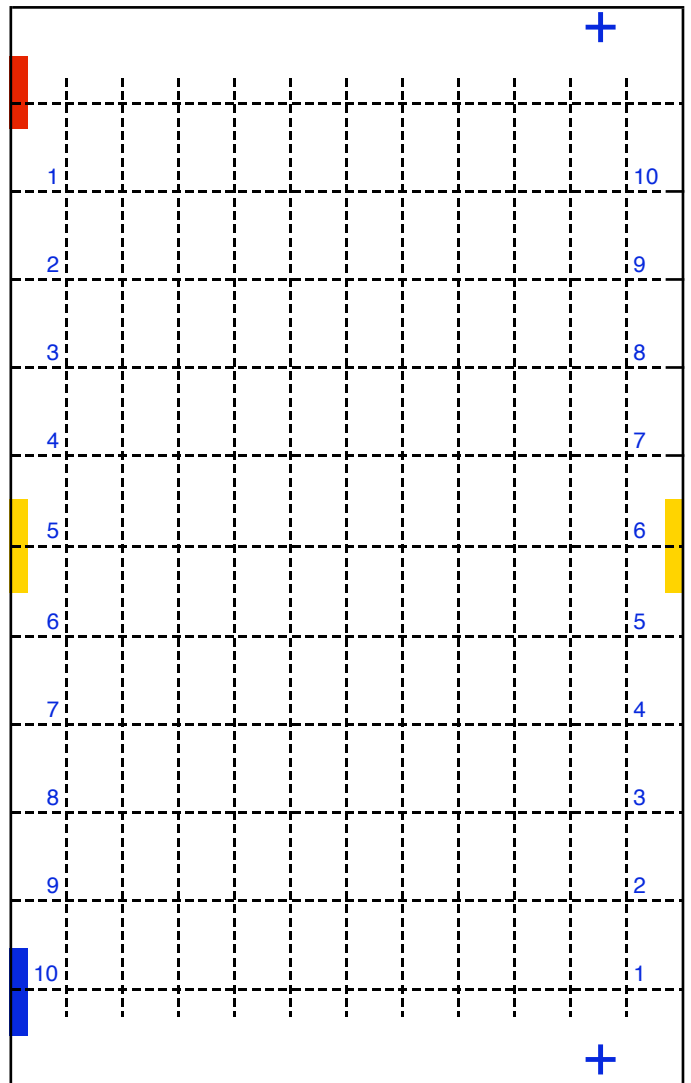

60 cent

Regina-pers, dubbelvellen (2x 10x10 zegels)

Doorgesneden in een linker- en rechterloketvel

Kamtanding
12 3/4 : 14 G kam

Pons
geen

Oplage
2

cilinders
blauw 3

geel 1

oranjerood 1

Paskruizen
blauwe cilinder

Links boven
10,8 x 2,6

Links onder
10,6 x 3,1

Rechts boven
12,0 x 3,7

Rechts onder
10,8 x 3,9

Bijzonderheden:

- Gelaat van de koningin is contrast rijk
- Geen blauwe lijn in linkerzijkant bij linker- en rechtervel
- Gele onderbalk is 1,9 mm i.p.v. 2,5 mm voor de zegels 91 t/m 100 van het linker- en rechtervel