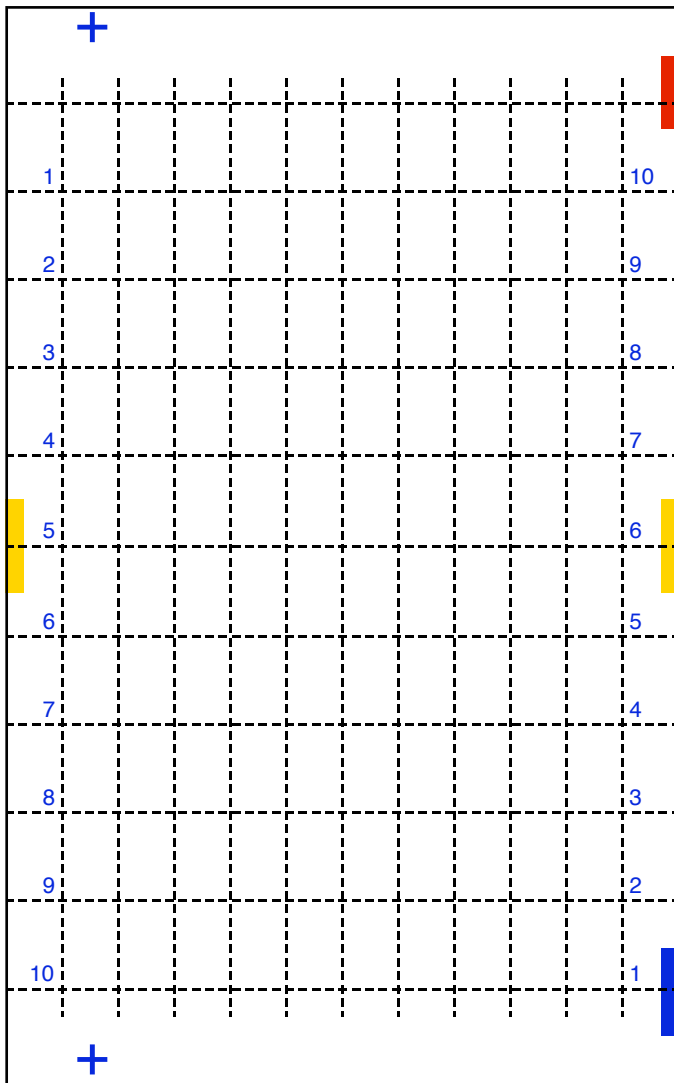

60 cent

Regina-pers, dubbelvellen (2x 10x10 zegels)

Doorgesneden in een linker- en rechterloketvel

Kamtanding
12 3/4 : 14 G kam

Pons
geen

Oplage
2

cilinders
blauw 3

geel 1

oranjerood 1

Paskruizen
blauwe cilinder

Links boven
10,8 x 2,6

Links onder
10,6 x 3,1

Rechts boven
12,0 x 3,7

Rechts onder
10,8 x 3,9

Bijzonderheden:

- Gelaat van de koningin is contrast rijk
- Geen blauwe lijn in linkerzijkant bij linker- en rechtervel
- Gele onderbalk is 1,9 mm i.p.v. 2,5 mm voor de zegels 91 t/m 100 van het linker- en rechtervel