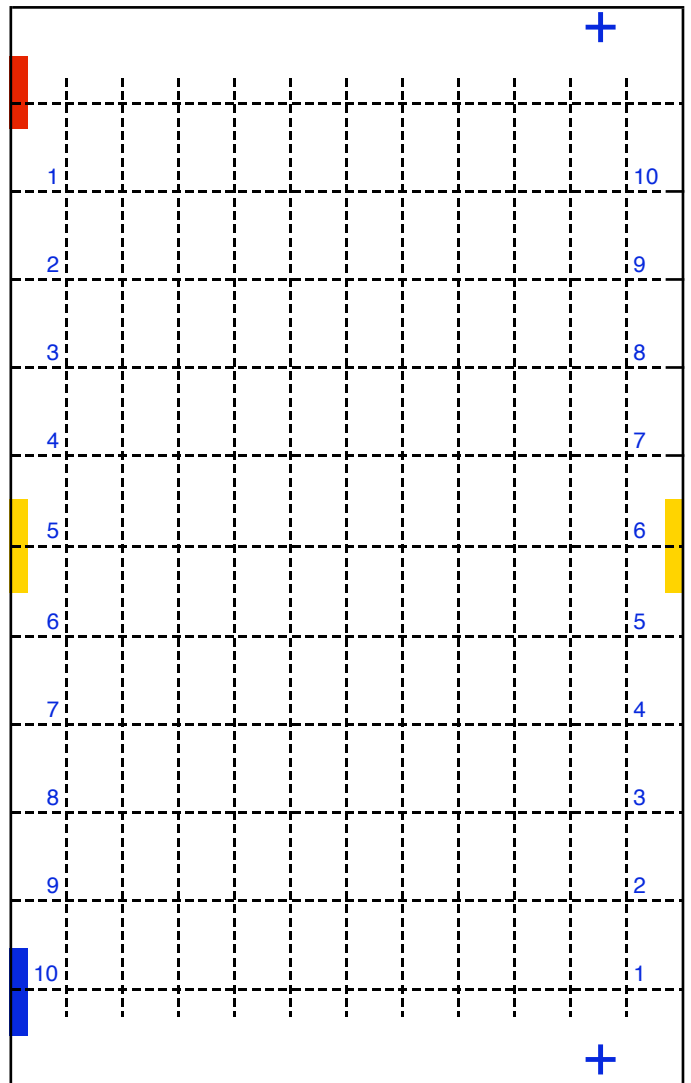

60 cent

Regina-pers, dubbelvellen (2x 10x10 zegels)

Doorgesneden in een linker- en rechterloketvel

Kamtanding
12 3/4 : 14 G kam

Pons
geen

Oplage
1b

cilinders
blauw 2

geel 1

oranjerood 1

Paskruizen
blauwe cilinder

Links boven
8,1 x 2,6

Links onder
12,3 x 1,7

Rechts boven
8,1 x 2,8

Rechts onder
11,8 x 2,7

Bijzonderheden:

- Gelaat van de koningin is contrast rijk
- Geen blauwe lijn in linkerzijkant bij linker- en rechtervel
- Gele onderbalk is 1,9 mm i.p.v. 2,5 mm voor de zegels 91 t/m 100 van het linker- en rechtervel