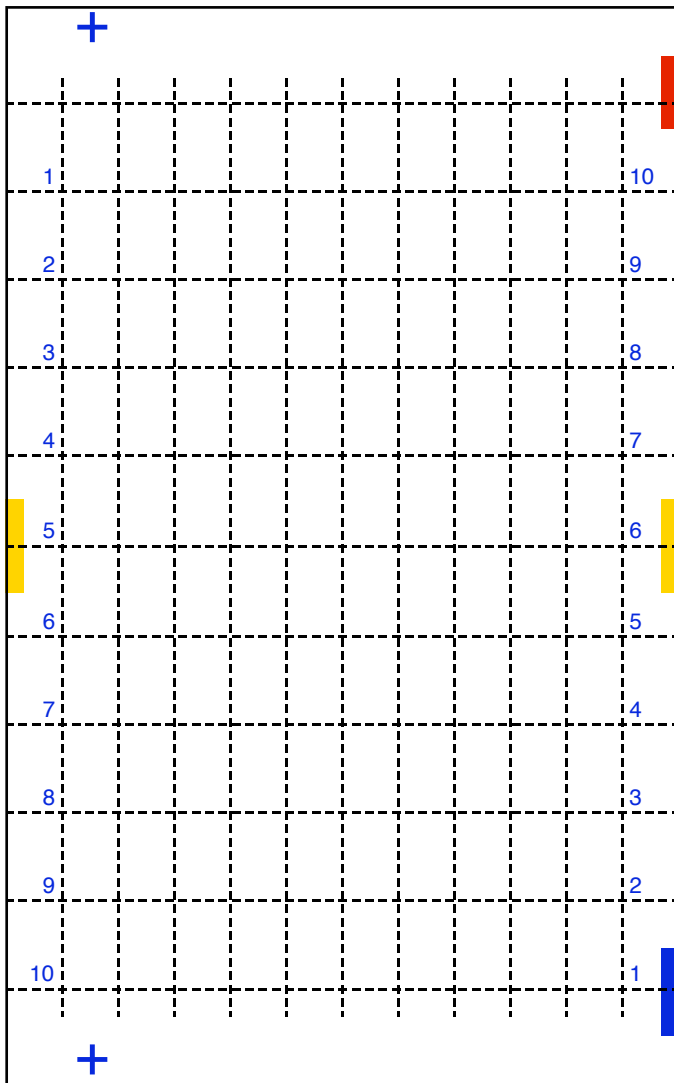

60 cent

Regina-pers, dubbelvellen (2x 10x10 zegels)

Doorgesneden in een linker- en rechterloketvel

Kamtanding
12 3/4 : 14 G kam

Pons
geen

Oplage
1b

cilinders
blauw 2

geel 1

oranjerood 1

Paskruizen
blauwe cilinder

Links boven
8,1 x 2,6

Links onder
12,3 x 1,7

Rechts boven
8,1 x 2,8

Rechts onder
11,8 x 2,7

Bijzonderheden:

- Gelaat van de koningin is contrast rijk
- Geen blauwe lijn in linkerzijkant bij linker- en rechtervel
- Gele onderbalk is 1,9 mm i.p.v. 2,5 mm voor de zegels 91 t/m 100 van het linker- en rechtervel